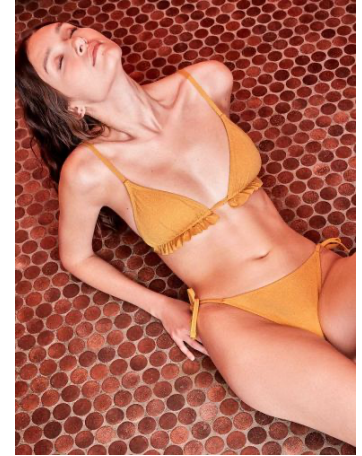

## BIKINI GISELA

COD. PRODUCTO: 100001506  
NOMBRE: BIKINI GISELA  
CATEGORÍA: BAÑADORES & BIKINIS  
REF: 2/30391  
DESCRIPCIÓN:  
BIKINI GISELA 2/30391

P.V.P.  
49.95 € IVA Incluido

TALLAS:  
| S | L

COLORES:  
| DORADO

## BIKINI GISELA